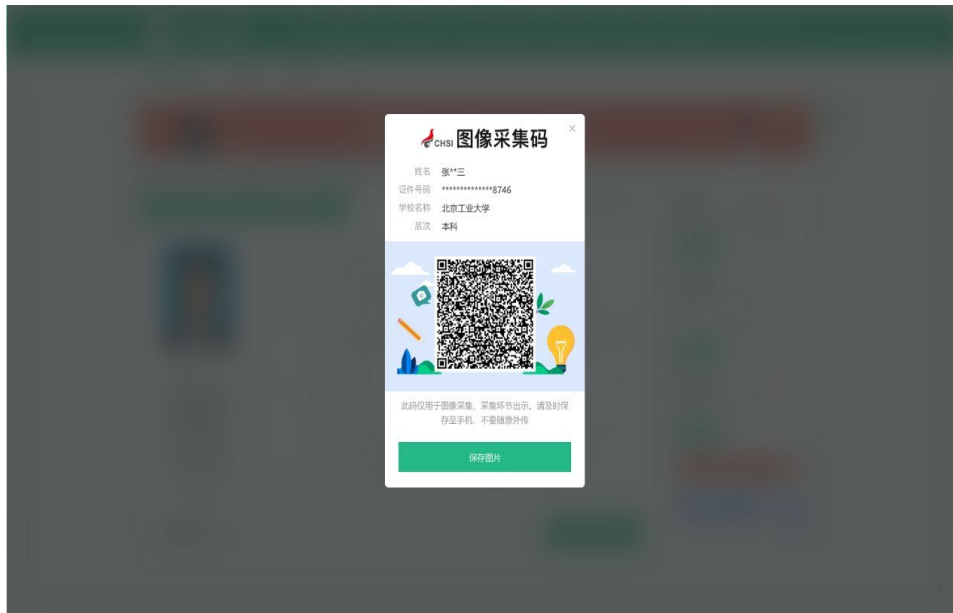

2. 选择学籍，查看对应采集码